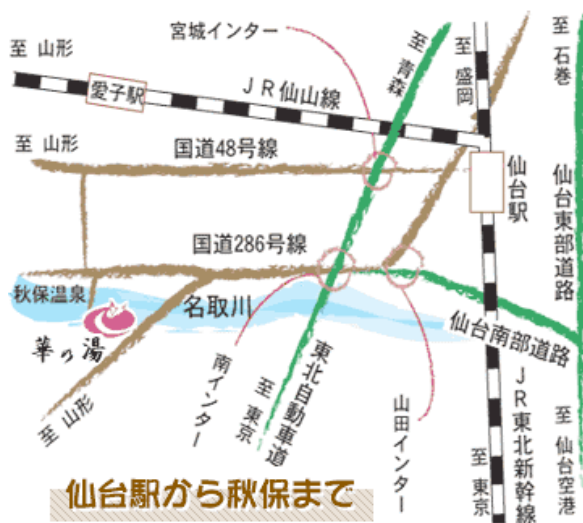

## 《会場への案内図》

# 仙台 ホテル華乃湯

仙台市太白区秋保町湯元

電話 022-397-3141 (代)

### ■仙台駅からバス ご利用の場合

宮城交通・秋保温泉行 約50分 (磊々峡下車/徒歩2分)

### ■無料シャトルバス ご利用の場合(要予約)

仙台駅西口 (タクシープール北側)

10:40 出発～11:20 華乃湯到着

15:00 出発～15:40 華乃湯到着

華乃湯

10:00 出発～10:40 仙台駅西口到着

14:10 出発～14:50 仙台駅西口到着